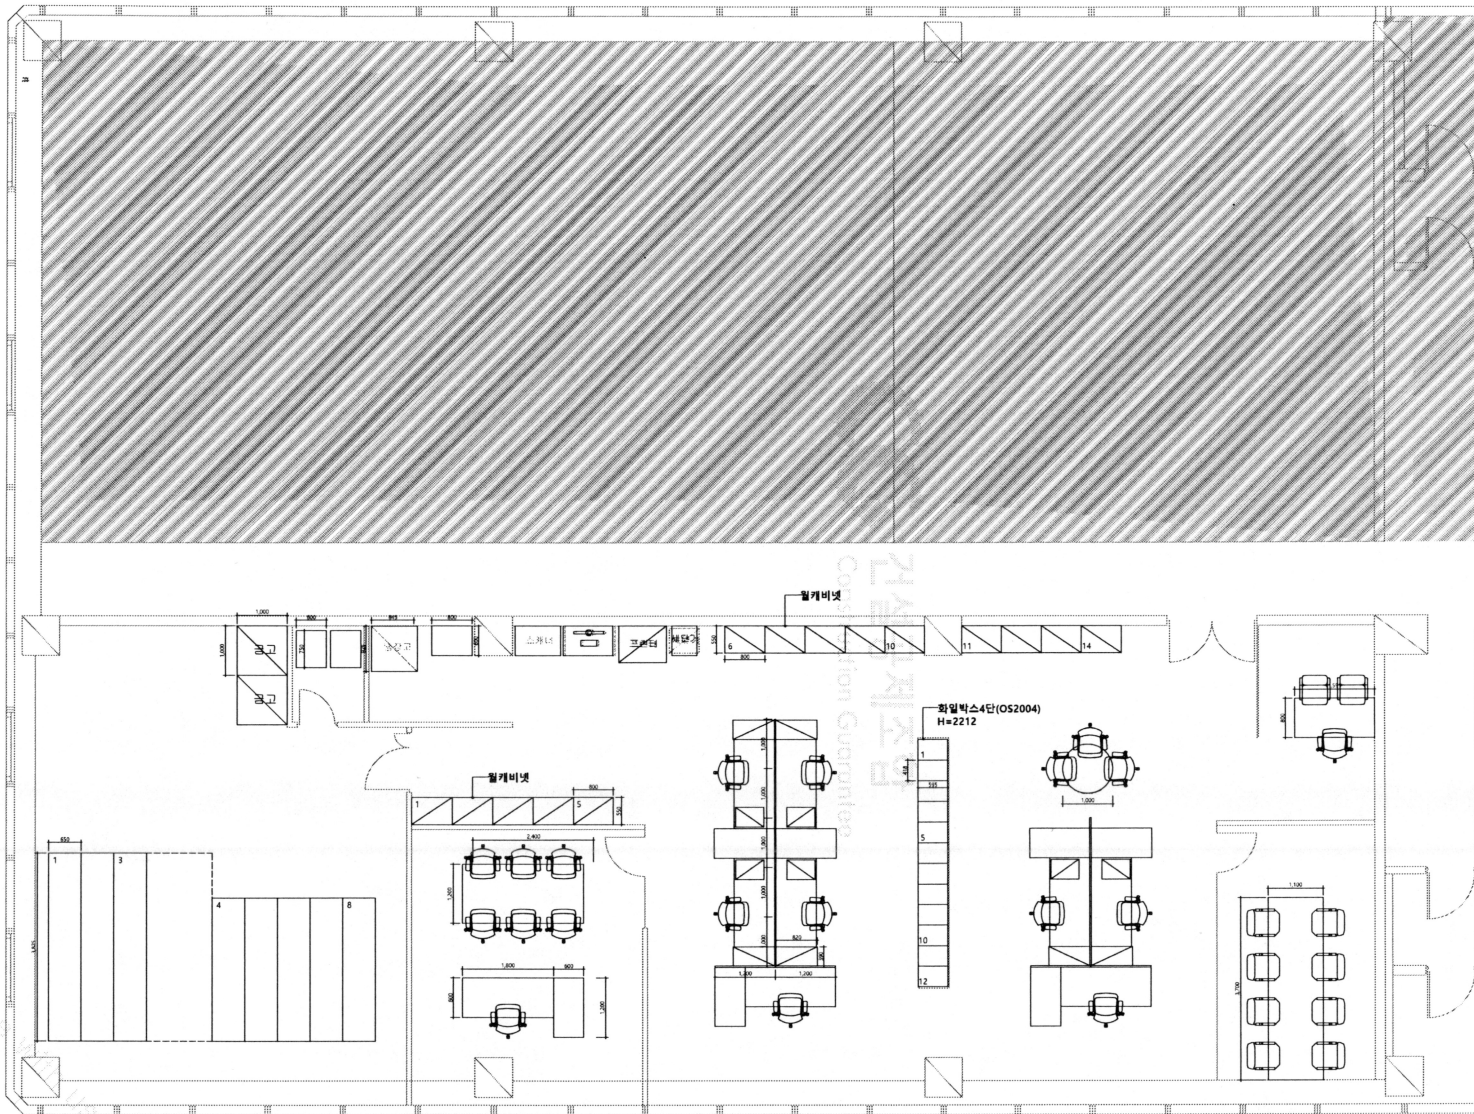

DRAWING NO.  
**101-10**

김영희/영원치원팀/2021-11-09 13:33:24

다용목재/영원치원팀/2021-11-09 13:33:24

모빌랙 : 6단4면 3개 / 6단3면 5개  
 월캐비닛 : 14개  
 화일박스4단 : 12개  
 탕비실 상하부장(W:800) : 1개

PROJECT  
**건설공제조합 영동지점 인테리어 설계**  
 2806, Yulgok-ro, Gangneung-si, Gangwon-do, Republic of Korea