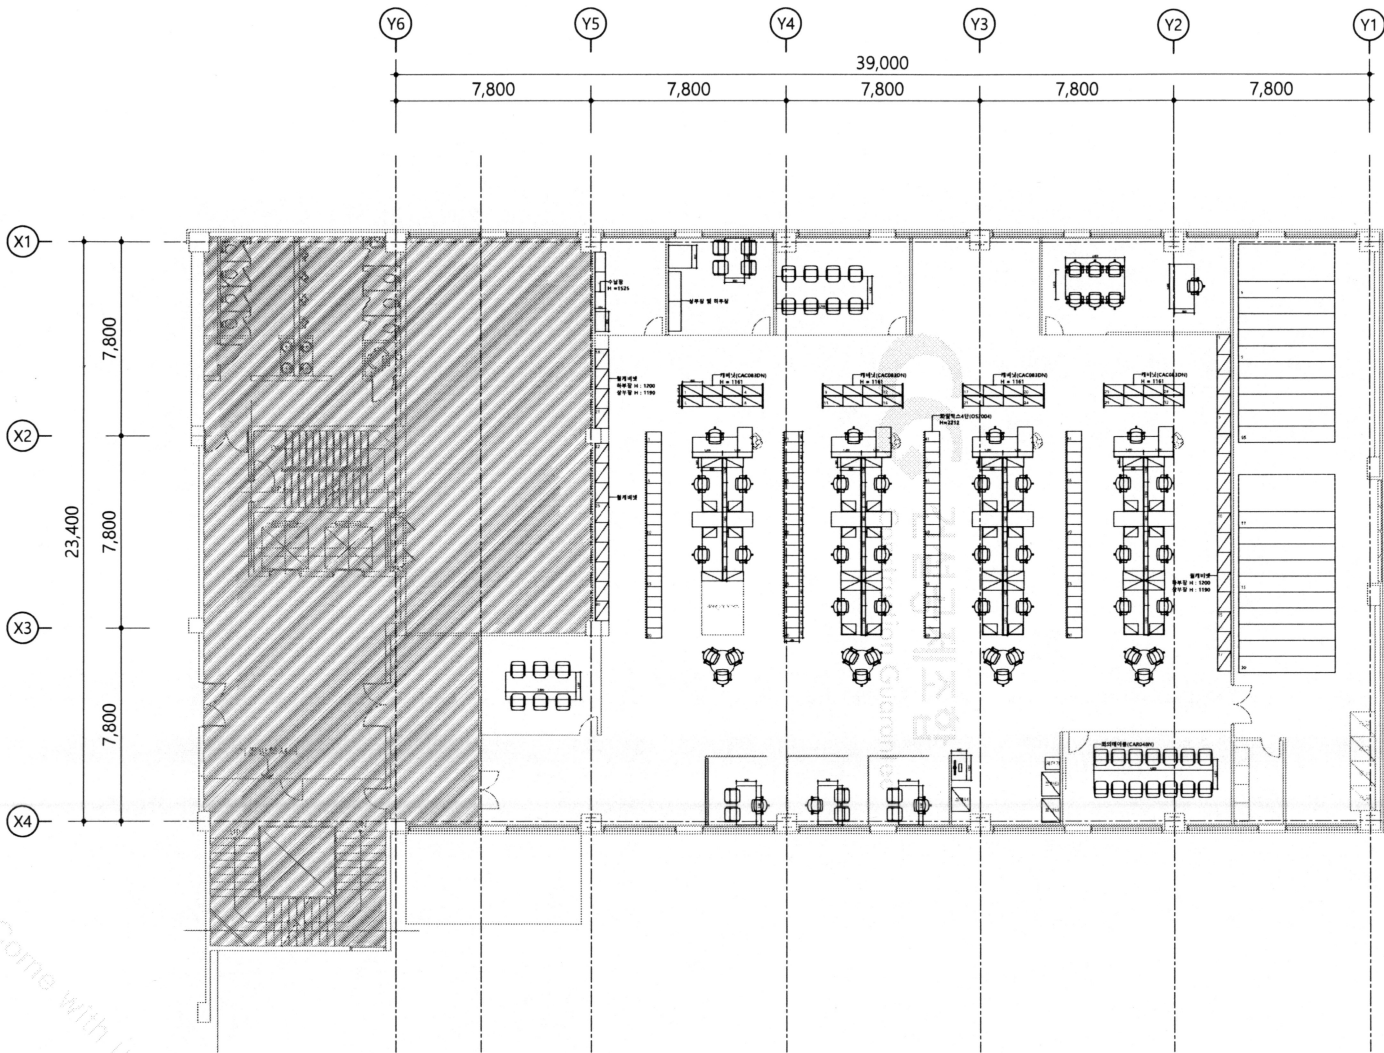

광주지점 가구비품 목록
모빌랙 : 20개
월캐비닛 : 30개
화일박스4단 : 80개
캐비닛 : 32개
탕비실 상하부장(W:1200) : 2개
수납장 : 4개

건설공제조합 광주지점 인테리어 설계
52, Jukbong-daero, Seo-gu, Gwangju, Republic of Korea

NATURAL SEQUENCE ARCHITECTS.

REV	DATE	DESCRIPTION	DMN	CHK	APP	APPROVED DATE: 2021.10.28
1	2021.10.28	방화문 교체 사항				CHECKED BY: 박석희 APPROVED BY: 박석희
						PROJECT ARCHITECT: 김여영 MANAGEMENT: 이유건
						ENGINEER: 배제민 DRAWN BY: 배제민

PROJECT TITLE	DRAWING NO.
건설공제조합 광주지점 인테리어 설계	101-08
DRAWING TITLE	SCALE
광주지점 가구배치도	A3- 1/200