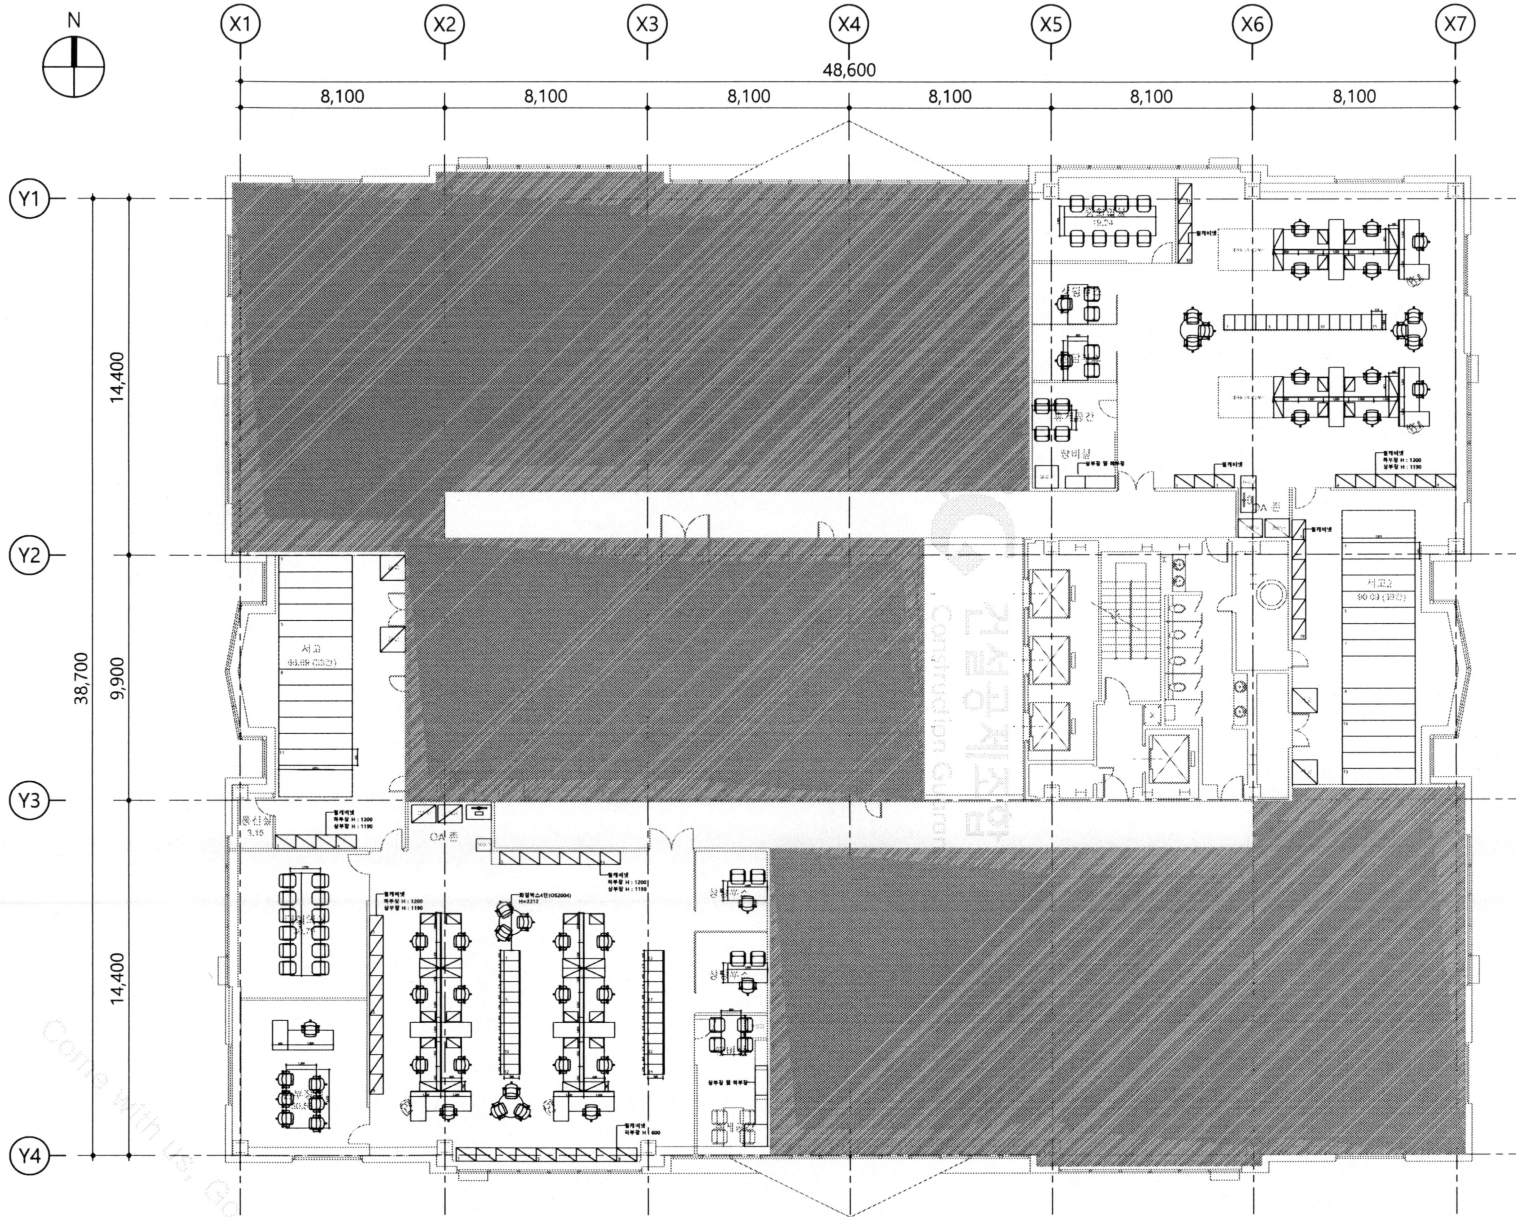

대구지점 제2영업장
모빌랙 : 13개
월캐비닛 : 19개
화일박스4단 : 15개
탕비실 상하부장(W:1200) : 1개
탕비실 상하부장(W:800) : 1개

대구지점 제1영업장
모빌랙 : 11개
월캐비닛 : 19개
월캐비닛(H=600) : 9개
화일박스4단 : 24개
탕비실 상하부장(W:1200) : 2개

PROJECT
건설공제조합 대구지점 인테리어 공사
2095, Dalgubeok-daero, Jung-gu, Daegu, Republic of Korea

ARCHITECT
NATURAL SEQUENCE ARCHITECTS.
15, Seongmisanro3na-gil, Mapo-gu, Seoul, Republic of Korea

REV	DATE	DESCRIPTION	DMN	CHK	APP
△					

APPROVED DATE: 2021.10.28
CHECKED BY: 이선희
PROJECT ARCHITECT: 김여영
ENGINEER: 박혜민
APPROVED BY: 박석희
MANAGEMENT: 이유진
DRAWN BY: 박혜민

PROJECT TITLE
건설공제조합 대구지점 인테리어 공사
DRAWING TITLE
대구지점 가구배치도
SCALE A3- 1/200

DRAWING NO.
101-10

김영희/영원치원팀/2021-11-09 13:33:24

다용목재/영원치원팀/2021-11-09 13:33:24